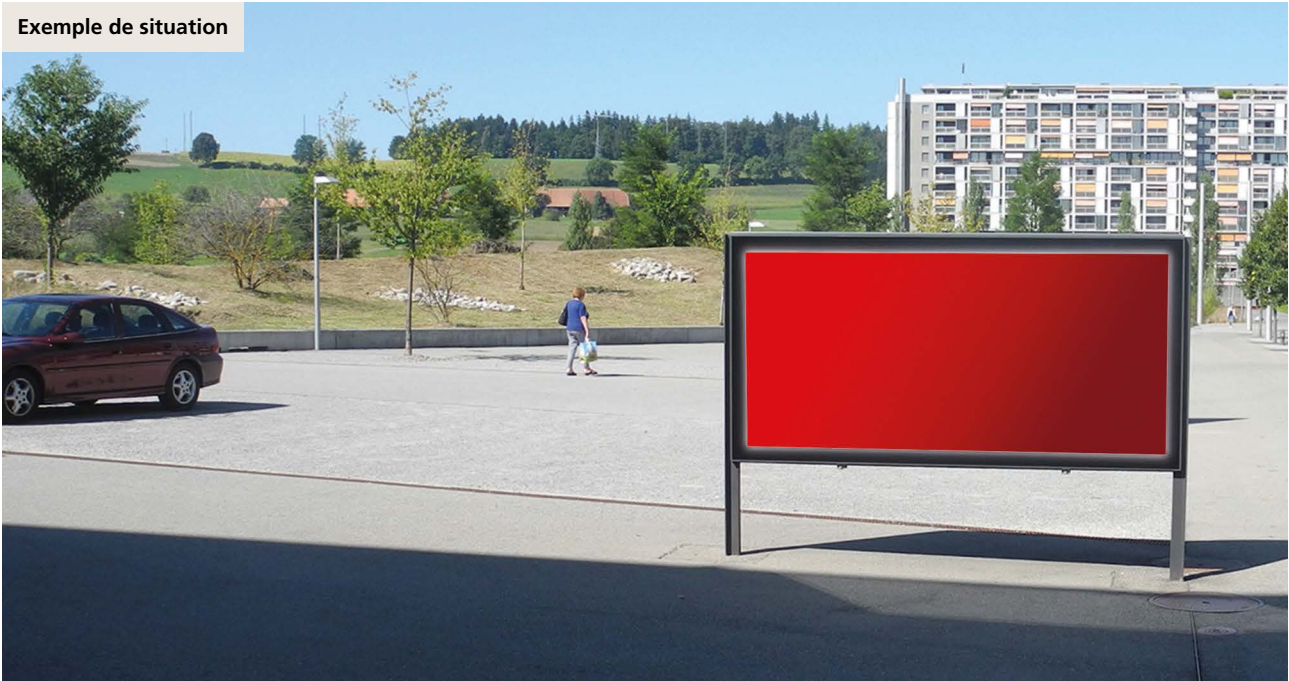

Caisson lumineux F12L

Format horizontal sur pied avec éclairage

Exemple de situation

Avec un caisson lumineux F12L, vous pouvez générer des revenus supplémentaires attrayants pour votre terrain.

Le caisson lumineux F12L monté sur pied se compose d'un cadre de couleur anthracite, avec un battant de fenêtre en verre de sécurité.

Données techniques

- Hauteur : 2 085 mm
- Largeur : 2 844 mm
- Profondeur : 85 mm
- Matériel : aluminium, verre
- Puissance électrique de l'affiche lumineuse : 148 watts

Dessin technique F12L sur pied
Type Distec